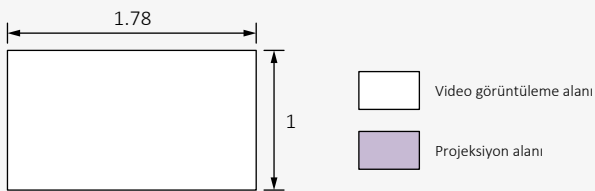

Projeksiyon mesafesi

1.78:1 (16:9)		
Projeksiyon görüntü boyutu		Projeksiyon mesafesi L
Diagonal	Genişlik x Yükseklik	
60" (1.52m)	1.33m x 0.75m (52" x 29")	1.78m – 3.75m (70" – 147")
80" (2.03m)	1.77m x 1.00m (70" x 39")	2.38m – 5.02m (94" – 197")
100" (2.54m)	2.21m x 1.25m (87" x 49")	2.99m – 6.28m (118" – 247")
120" (3.05m)	2.66m x 1.49m (105" x 59")	3.60m – 7.55m (142" – 297")
150" (3.81m)	3.32m x 1.87m (131" x 74")	4.51m – 9.45m (178" – 372")
170" (4.32m)	3.76m x 2.12m (148" x 83")	5.12m – 10.72m (202" – 422")
200" (5.08m)	4.43m x 2.49m (174" x 98")	6.03m – 12.62m (238" – 496")
250" (6.35m)	5.53m x 3.11m (218" x 123")	7.54m – 15.78m (297" – 621")
300" (7.62m)	6.64m x 3.74m (261" x 147")	9.06m – 18.95m (357" – 746")