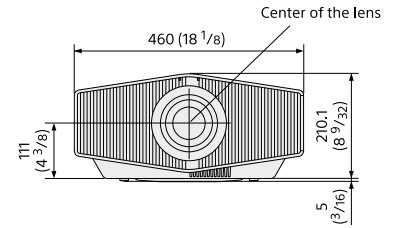

Teknik Özellikler