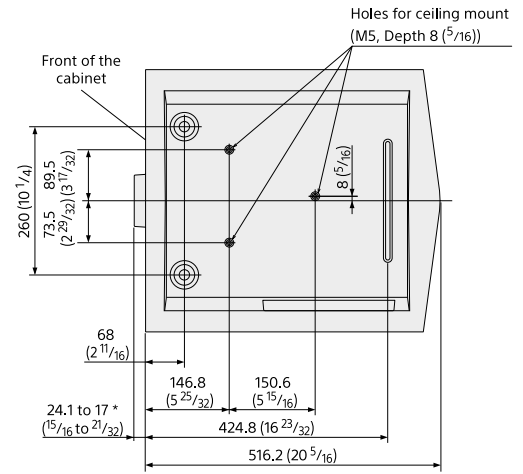

Projeksiyon mesafesi

1.78:1 (16:9)		
Projeksiyon görüntü boyutu		Projeksiyon mesafesi L
Diagonal	Genişlik x Yükseklik	
60" (1.52m)	1.33m x 0.75m (52" x 29")	1.78m – 3.75m (70" – 147")
80" (2.03m)	1.77m x 1.00m (70" x 39")	2.38m – 5.02m (94" – 197")
100" (2.54m)	2.21m x 1.25m (87" x 49")	2.99m – 6.28m (118" – 247")
120" (3.05m)	2.66m x 1.49m (105" x 59")	3.60m – 7.55m (142" – 297")
150" (3.81m)	3.32m x 1.87m (131" x 74")	4.51m – 9.45m (178" – 372")
170" (4.32m)	3.76m x 2.12m (148" x 83")	5.12m – 10.72m (202" – 422")
200" (5.08m)	4.43m x 2.49m (174" x 98")	6.03m – 12.62m (238" – 496")
250" (6.35m)	5.53m x 3.11m (218" x 123")	7.54m – 15.78m (297" – 621")
300" (7.62m)	6.64m x 3.74m (261" x 147")	9.06m – 18.95m (357" – 746")

2.35:1		
Projeksiyon görüntü boyutu		Projeksiyon mesafesi L
Diagonal	Genişlik x Yükseklik	
60" (1.52m)	1.40m x 0.60m (55" x 23")	1.88m – 3.96m (74" – 156")
80" (2.03m)	1.87m x 0.80m (74" x 31")	2.52m – 5.30m (100" – 208")
100" (2.54m)	2.34m x 0.99m (92" x 39")	3.16m – 6.64m (125" – 261")
120" (3.05m)	2.80m x 1.19m (110" x 47")	3.80m – 7.97m (150" – 314")
150" (3.81m)	3.51m x 1.49m (138" x 59")	4.76m – 9.98m (188" – 393")
170" (4.32m)	3.97m x 1.69m (156" x 67")	5.40m – 11.32m (213" – 445")
200" (5.08m)	4.67m x 1.99m (184" x 78")	6.36m – 13.32m (251" – 524")
250" (6.35m)	5.84m x 2.49m (230" x 98")	7.97m – 16.67m (314" – 656")
300" (7.62m)	7.01m x 2.98m (276" x 117")	9.57m – 20.01m (377" – 788")

Bağlantı Paneli

Boyutlar

Birim: mm (inç)

Front

Alt

İsteğe bağlı Aksesuarlar

X105-RF-X1

XpanD 3D
Gözlük