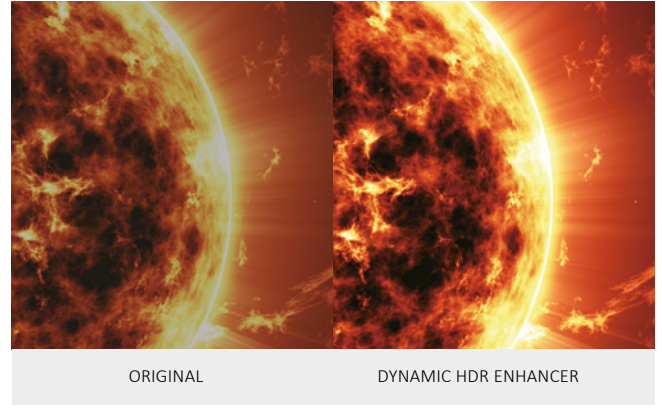

Tamamen yeni Geniş Dinamik Aralık Optikleri

Yeni Geniş Dinamik Aralık Optiklerimiz, lazer ışık kaynağının potansiyelini en üst düzeye çıkararak daha iyi ışık kontrolü ile kompakt bir tasarıma katkıda bulunur. Yüksek parlaklık seviyelerinde bile doğal renkli görüntüler ve çarpıcı kontrast ile daha yüksek renk hacminin keyfini çıkarın.

Uzun ömürlü 3.200 lm parlaklık

Parlak ve cesur görüntülerle kendinizi büyük ölçekli aksiyona bırakın. Yeni geliştirilen Native 4K SXRD™ (Silikon X-tal Yansıtıcı Ekran) panelimiz ve Geniş Dinamik Aralık Optikleri ile tasarlanan VPL-XW7000ES, 150 inç ekranda 200 nit* sunar ve size gerçekten sürükleyici bir deneyim sunar.