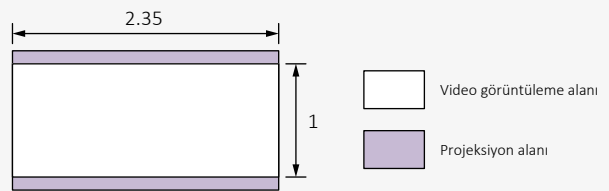

2.35:1		
Projeksiyon görüntü boyutu		Projeksiyon mesafesi L
Diagonal	Genişlik x Yükseklik	
60" (1.52m)	1.40m x 0.60m (55" x 23")	1.88m – 3.96m (74" – 156")
80" (2.03m)	1.87m x 0.80m (74" x 31")	2.52m – 5.30m (100" – 208")
100" (2.54m)	2.34m x 0.99m (92" x 39")	3.16m – 6.64m (125" – 261")
120" (3.05m)	2.80m x 1.19m (110" x 47")	3.80m – 7.97m (150" – 314")
150" (3.81m)	3.51m x 1.49m (138" x 59")	4.76m – 9.98m (188" – 393")
170" (4.32m)	3.97m x 1.69m (156" x 67")	5.40m – 11.32m (213" – 445")
200" (5.08m)	4.67m x 1.99m (184" x 78")	6.36m – 13.32m (251" – 524")
250" (6.35m)	5.84m x 2.49m (230" x 98")	7.97m – 16.67m (314" – 656")
300" (7.62m)	7.01m x 2.98m (276" x 117")	9.57m – 20.01m (377" – 788")